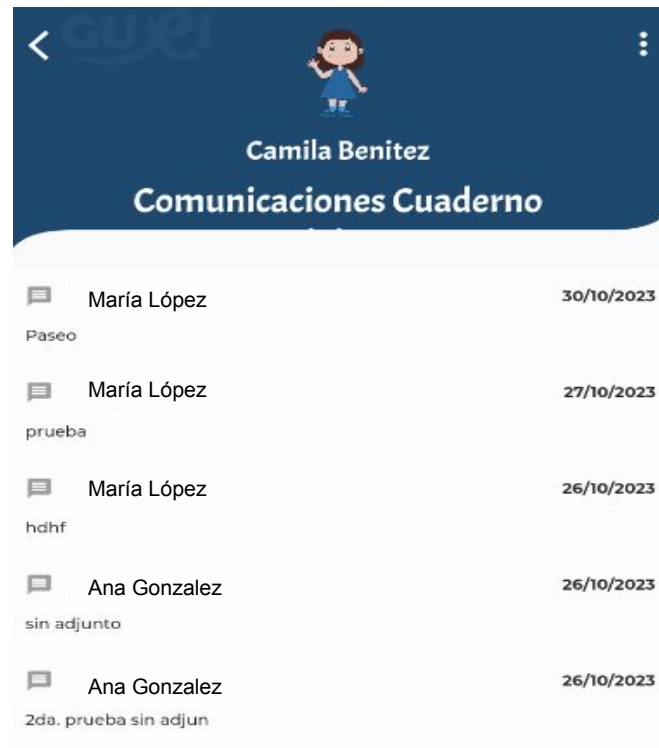

# ANEP

DIRECCIÓN GENERAL  
DE EDUCACIÓN  
INICIAL Y PRIMARIA

DIVISIÓN  
TECNOLOGÍAS  
DE LA INFORMACIÓN

- Guri Familia

# ANEP

DIRECCIÓN GENERAL  
DE EDUCACIÓN  
INICIAL Y PRIMARIA

DIVISIÓN  
TECNOLOGÍAS  
DE LA INFORMACIÓN

Las comunicaciones recibidas por el docente se listan en la app de familia en orden descendente, indicando título, fecha, hora, nombre del docente y si contiene adjunto o no.