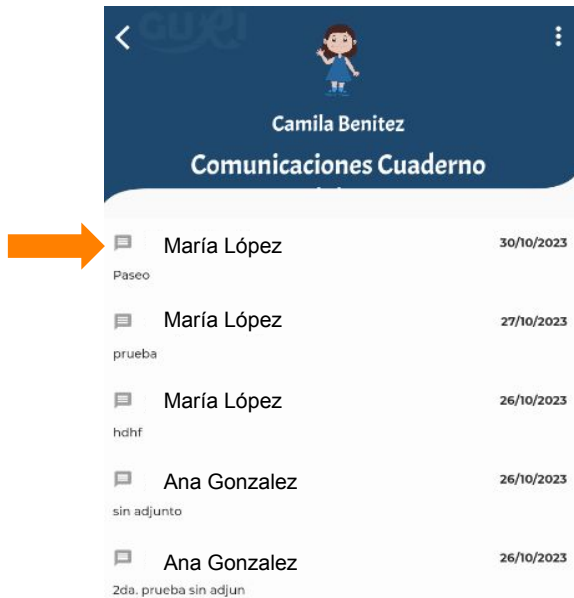

# ANEP

DIRECCIÓN GENERAL  
DE EDUCACIÓN  
INICIAL Y PRIMARIA

DIVISIÓN  
TECNOLOGÍAS  
DE LA INFORMACIÓN

Las comunicaciones recibidas por el docente se listan en la app de familia en orden descendente, indicando título, fecha, hora, nombre del docente y si contiene adjunto o no.

**ANEP**

DIRECCIÓN GENERAL  
DE EDUCACIÓN  
INICIAL Y PRIMARIA

DIVISIÓN  
TECNOLOGÍAS  
DE LA INFORMACIÓN

Para conocer el contenido de un mensaje, se debe seleccionar una opción de la lista. Esta opción abrirá el mensaje en una nueva pantalla, donde se podrá leer el texto del mensaje y, si lo hay, descargar el archivo adjunto.